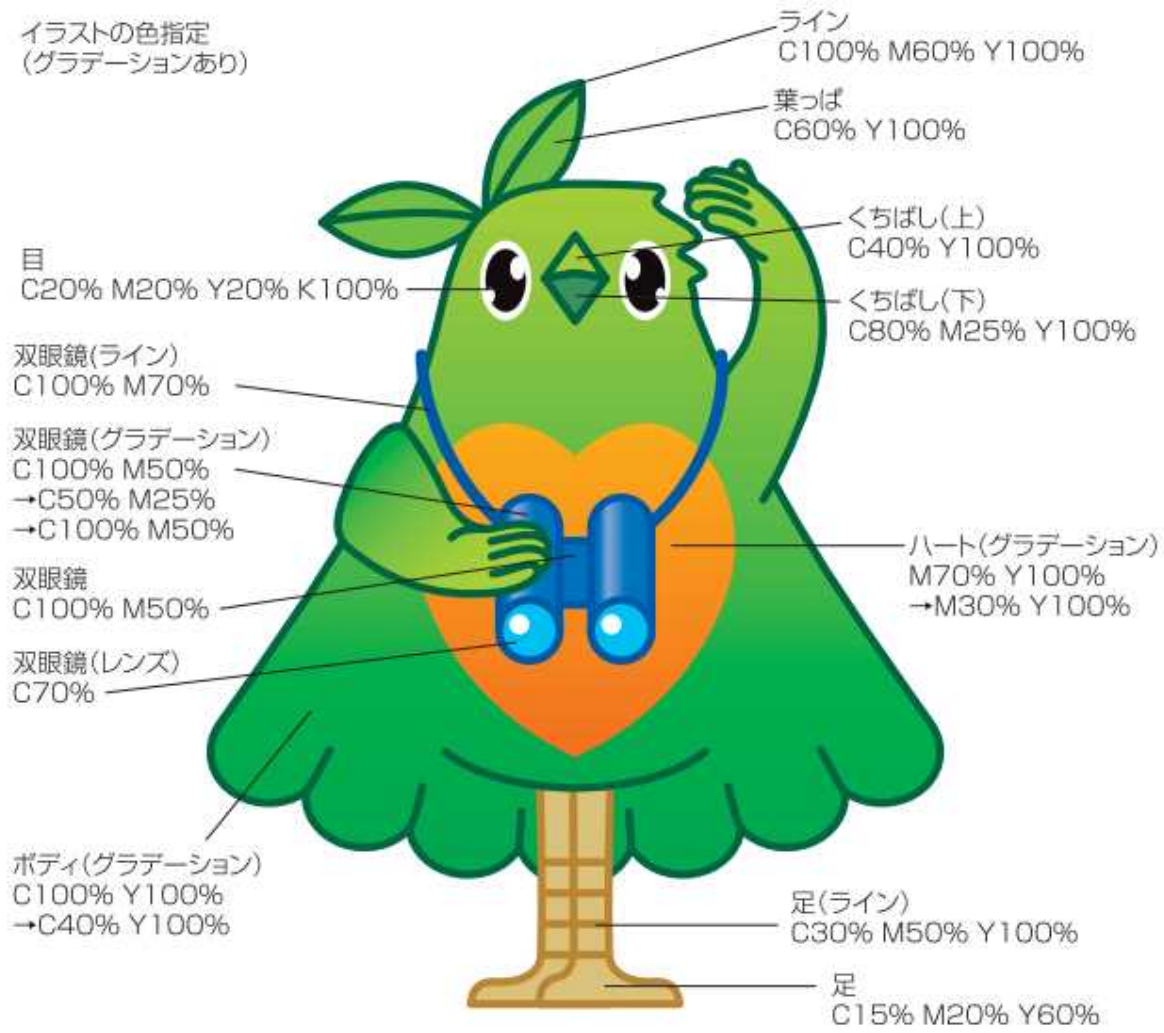

第64回

感じよう 森のめぐみと 緑の豊かさ

全国植樹祭

とっとり 2013

第 64 回全国植樹祭 シンボルマーク・ロゴマーク デザインマニュアル

シンボルマーク (基本)	01
シンボルマーク (アレンジ)	02
ロゴマーク (縦・横)	03
モノクロ表示 (1)	04
モノクロ表示 (2)	05

2012年2月
第 64 回全国植樹祭実行委員会

01 シンボルマーク（基本）

02 シンボルマーク（アレンジ）

○唐鍬と苗木を持ったところ

○水をやっているところ

○虫眼鏡で観察しているところ

○リュックお弁当を持っているところ

○笑っているところ

○喜んでいるところ

○耳を澄ましているところ

03 ロゴマーク (縦・横)

○ロゴマーク縦

○ロゴマーク横

04 モノ/ク口表示 (1)

○基本

○唐鍬と苗木を持ったところ

○水をやっているところ

○虫眼鏡で観察しているところ

○リュックお弁当を持っているところ

○笑っているところ

○喜んでいるところ

○耳を澄ましているところ

05 モノクロ表示 (2)

○ロゴマーク縦

○ロゴマーク横