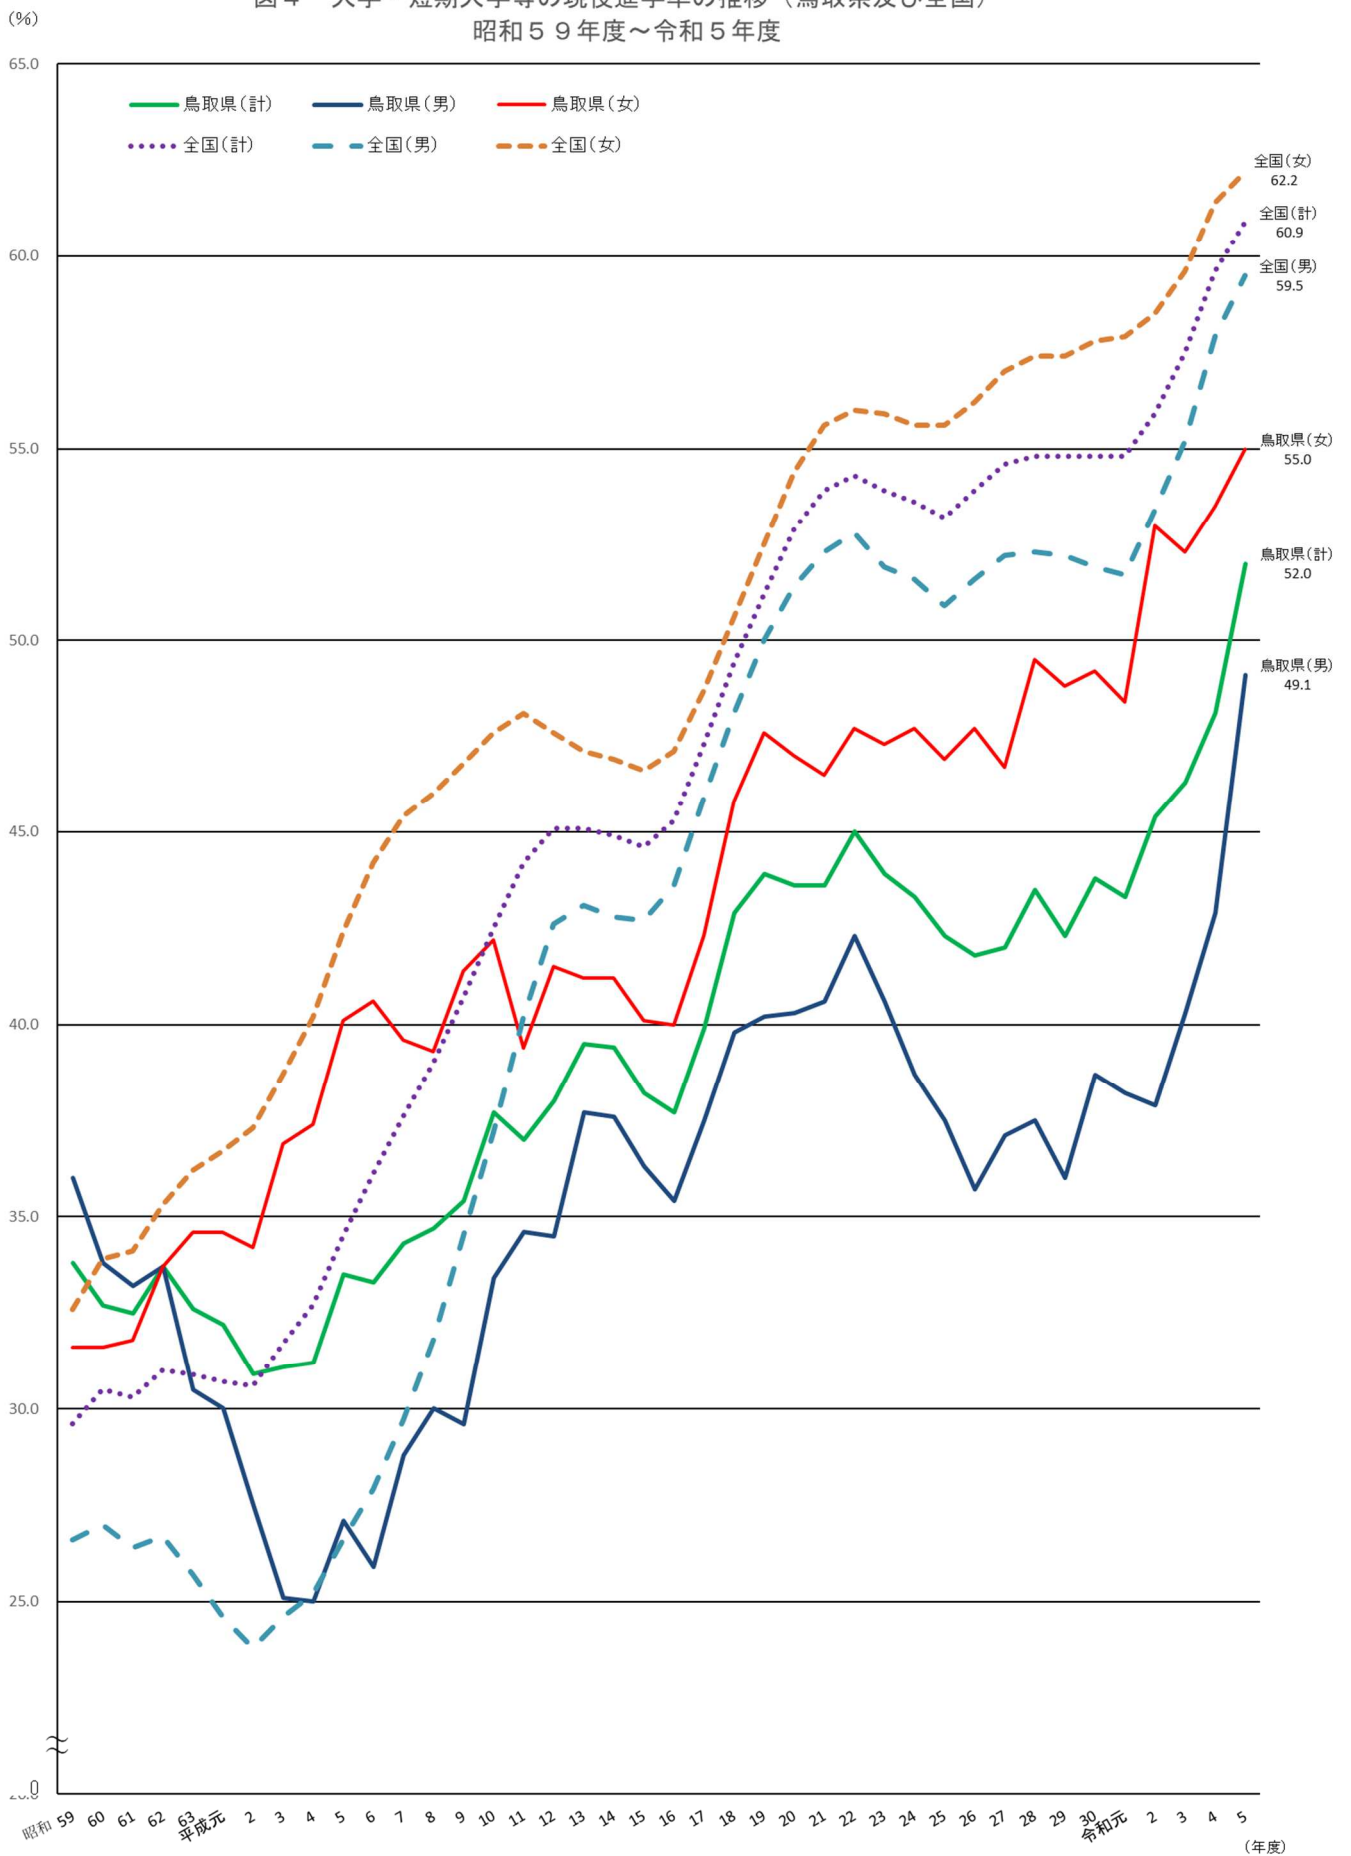

図4 大学・短期大学等の現役進学率の推移（鳥取県及び全国）
昭和59年度～令和5年度

(注) 大学・短期大学等の進学者には、大学(学部)、短期大学(本科)、大学・短期大学(通信、別科)、高等学校(専攻科)、特別支援学校高等部(専攻科)の進学者が含まれる