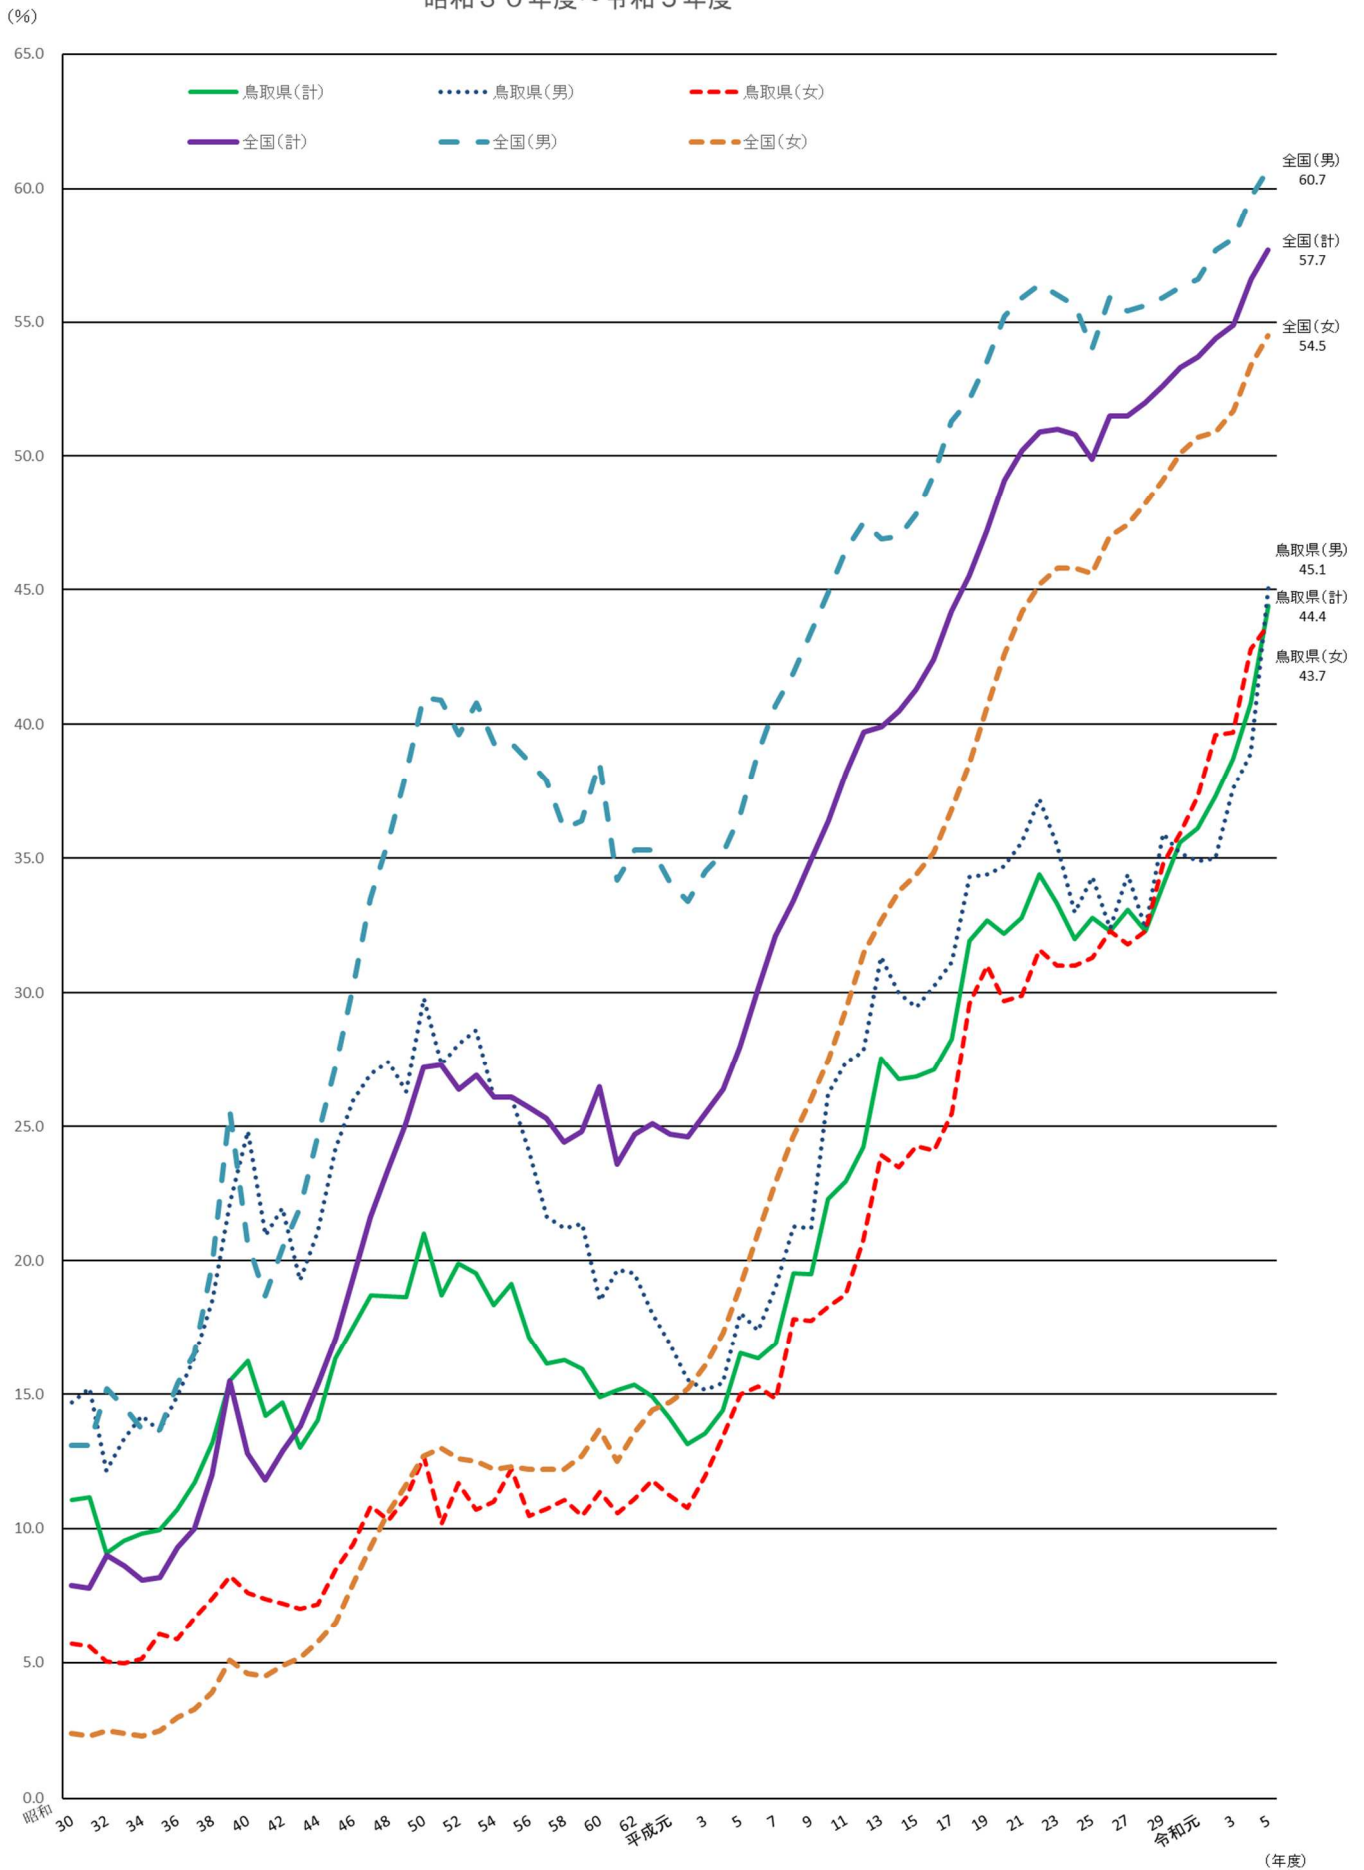

図5 大学（学部）への進学率の推移（鳥取県及び全国）
昭和30年度～令和5年度

(注) 全国の大学(学部)進学率には、過年度高卒者等が含まれる