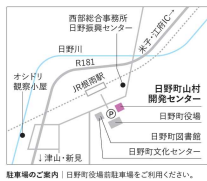

駐車場のご案内 | 日野町開発センター駐車場をご利用ください。