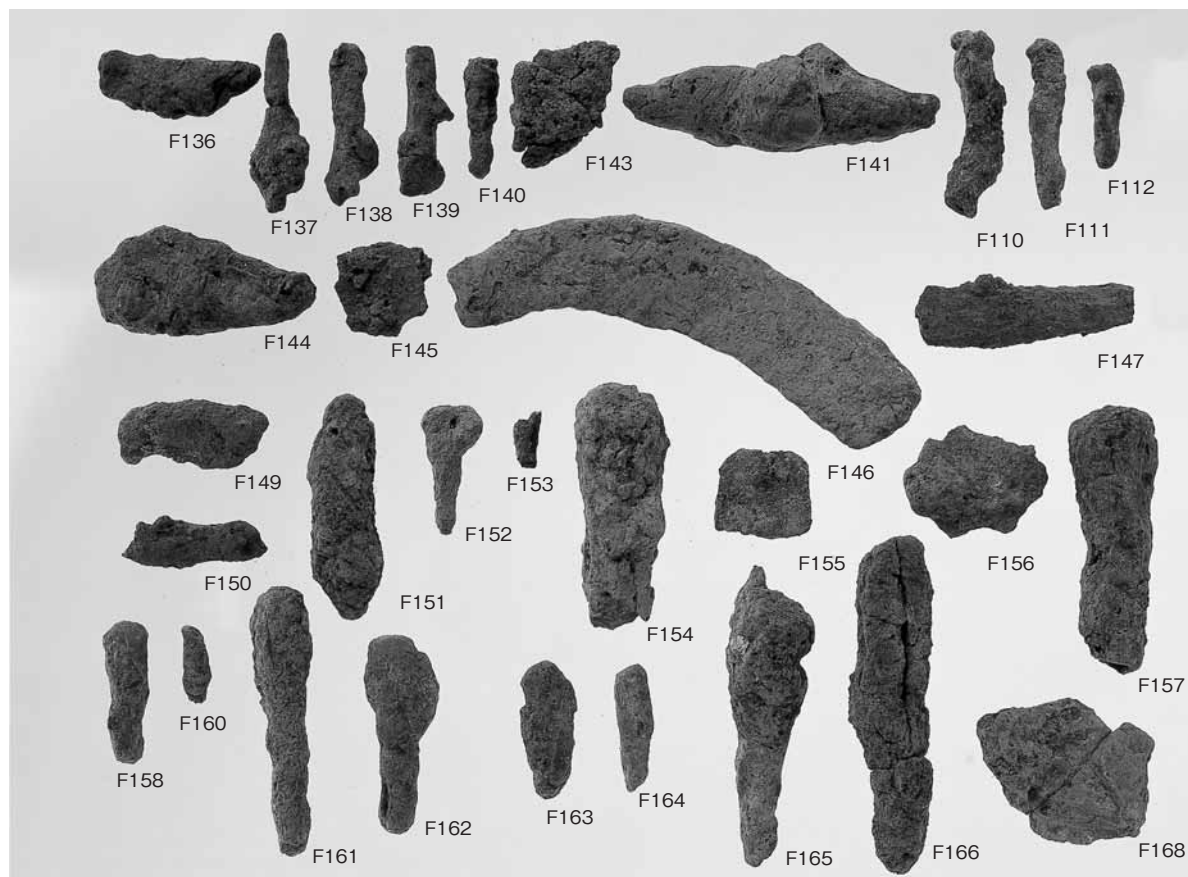

1 中世遺構出土鉄製品

2 中世遺物包含層出土鉄製品

1 4区黒褐色土出土馬鍬

2 4区黒色土出土包丁

3 3区褐色土・整地土出土鉄関連遺物

4区黒褐色土出土鉄関連遺物

4区出土鉄関連遺物

中世遺構出土鉄関連遺物

1 SD21出土鉄製紡錘車

2 4区黒褐色土出土椀形鍛冶滓

3 その他の鉄製品

近世以降溝・包含層出土遺物

近世以降溝出土遺物

3区近世以降遺物包含層(灰褐色土)出土陶磁器(1)

3区近世以降遺物包含層(灰褐色土)出土陶磁器(2)