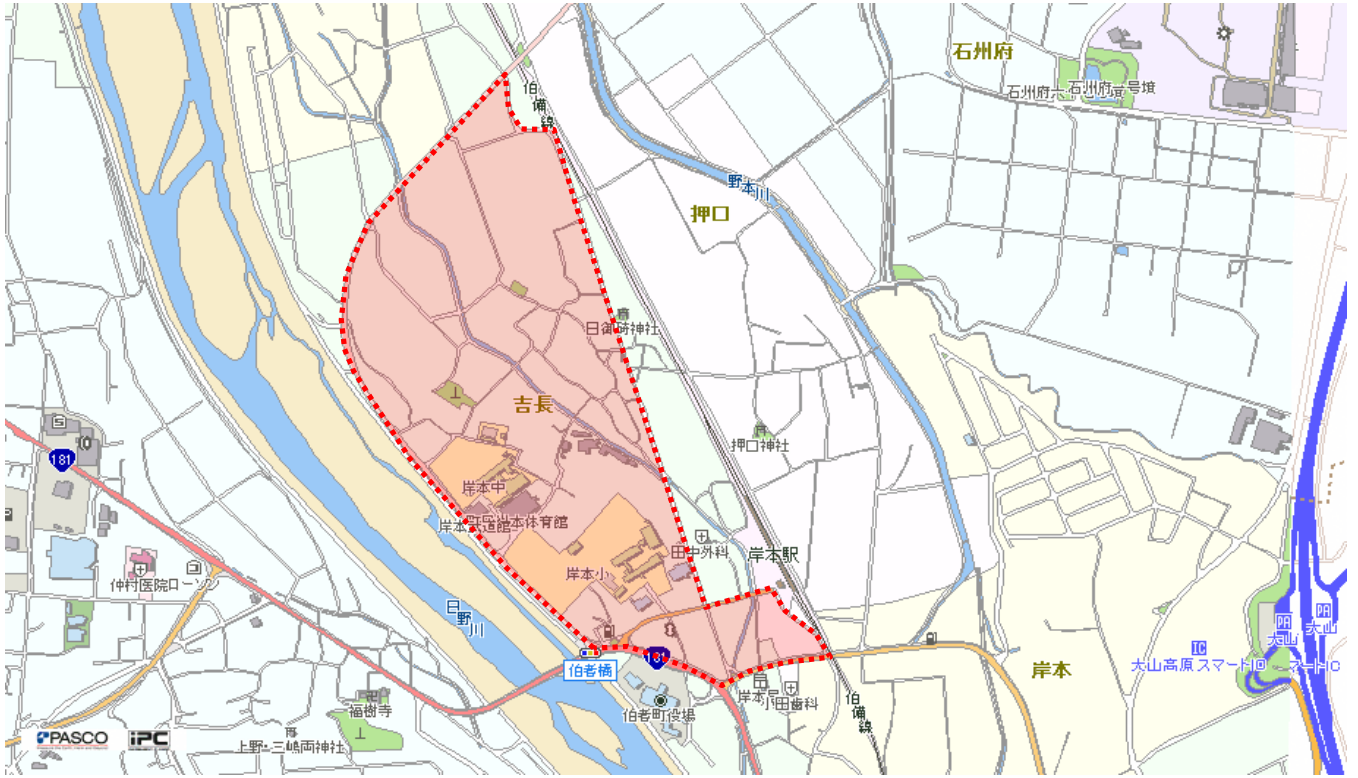

岸本小学校エリア

... ゾーン30エリア