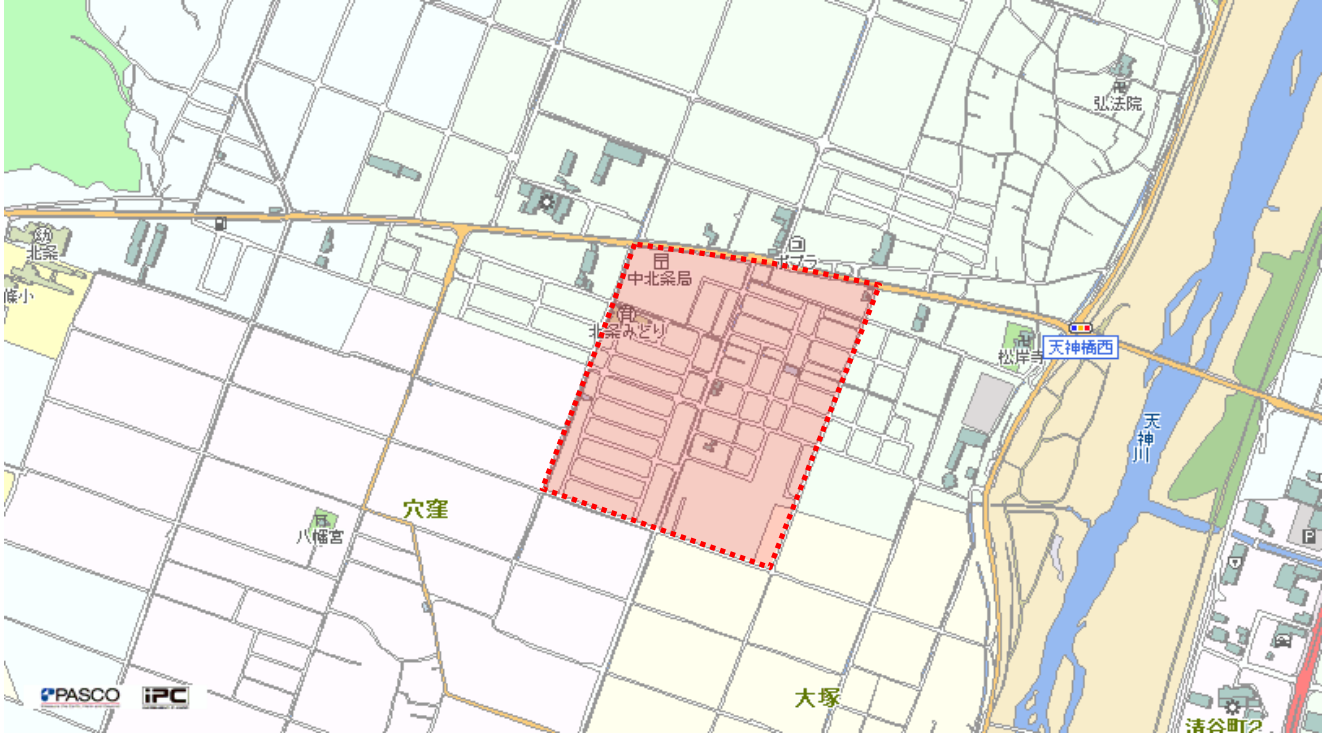

北栄町みどり団地エリア

とっとりWebマップ

... ゾーン30エリア