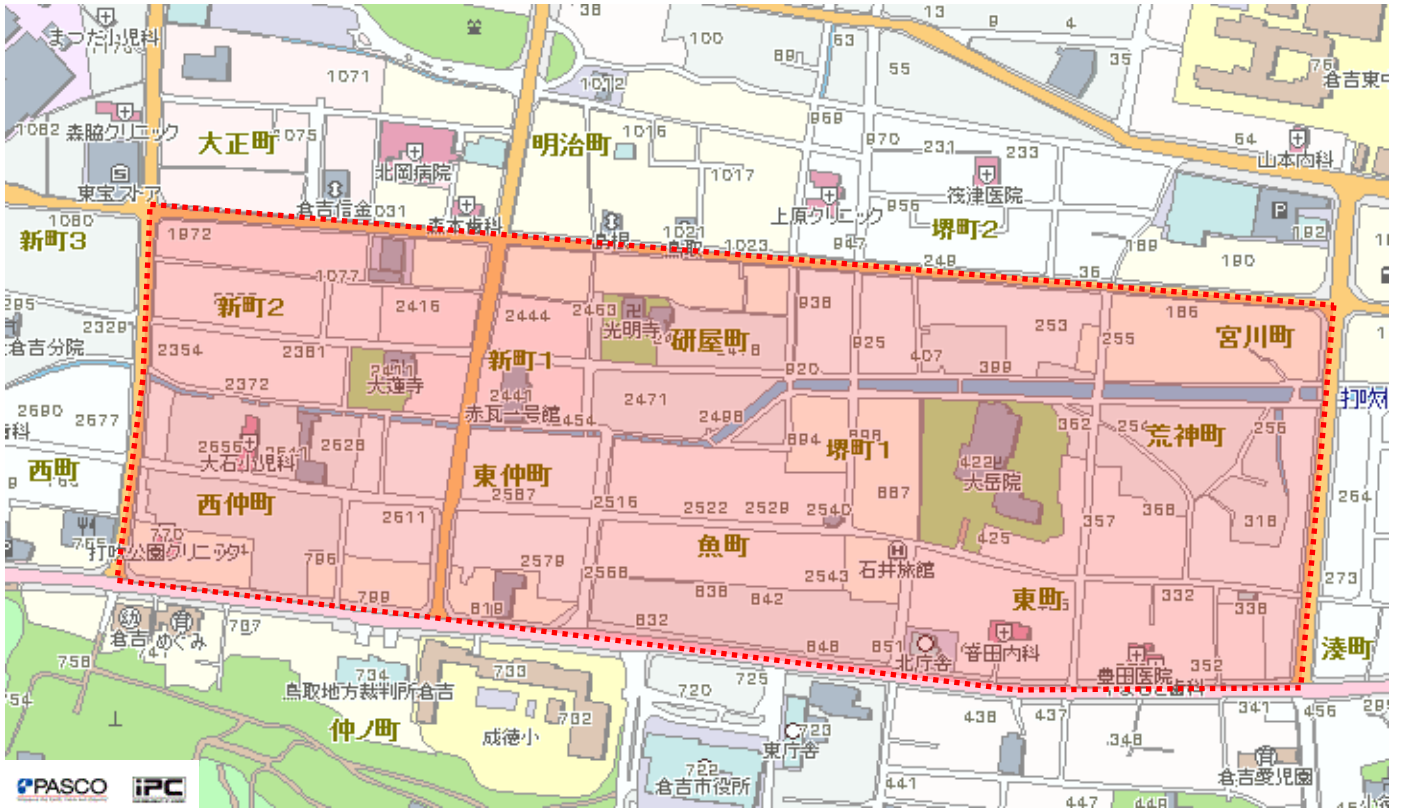

白壁土蔵群エリア

とっとりWebマップ

... ゾーン30エリア