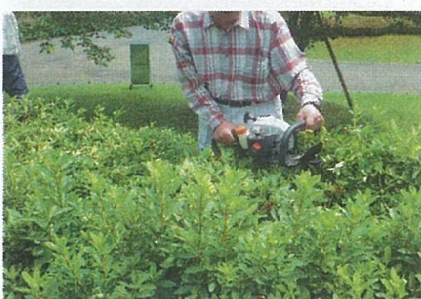

イベントの実施状況（6月分）

実施日	内 容	参加者数	募集方法
6/5（金） 午前	○わらべうたおはなしの会 ・手あそび ・おはなし ・絵本 ・わらべうた・大型絵本 ・紙芝居 講師 ねえ よんでの会	新型コロナ 感染拡大防止 のため中止	HP、 園内広報
6/7（日） 午前	○春の森の学習会 ・樹木名や野草の特徴、見分け方など森林に関する学習。 講師 一澤 氏	新型コロナ 感染拡大防止 のため中止	HP、 園内広報
6/21（日） 午前	○間伐材で木工作 フォトフレームをつくろう ・森林に関する学習、森林内にて間伐体験。 ・伐採した枝等で木工作 講師 盛田幸男氏	新型コロナ 感染拡大防止 のため中止	HP、 園内広報
6/28（日） 午前	○春の剪定講習会 ・樹木、剪定について説明 ・作業体験（サツキツツジ他低木類） 講師 山岡（谷尾樹楽園職員）	6名	HP、 園内広報

○春の剪定講習会