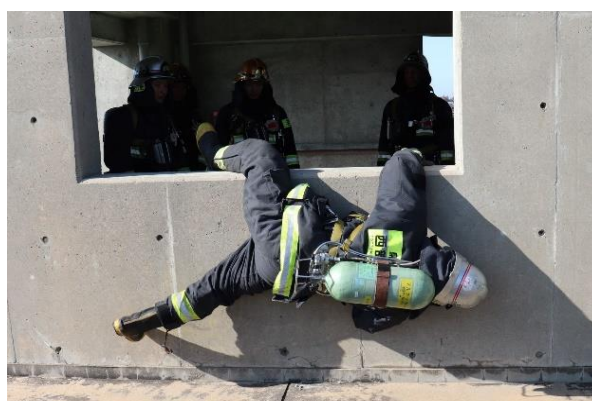

基本訓練5 爆発的に延焼拡大する火災からの避難コース

1 目的

突発的に発生した火災による犠牲者が、毎年のように後を絶ちません。多くの人が、突然の出来事に動転し、パニック状態に陥り、冷静な判断が出来なくなってしまうからです。

このような絶望的な状況下であっても「普段からの心得」や「知識」、あるいは「訓練」によって、助かるチャンスを広げることが出来ます。それを学ぶのが、本コースの目的です。

2 訓練内容

(1) 座学

①事例研修 ②危険レベルによって変わる避難行動 等

(2) 部分訓練

①濃煙中避難訓練 ②ロープによる避難 ③その他の避難方法

3 使用施設と消防職員による訓練風景

4 その他

(1) 基本コースの所要時間は、3時間程度を予定していますが、内容も含めて申請者の要望に出来るだけ沿ったもので実施します。

(2) 「一日入校」では、消防校内の施設を使って本コースの効果的な訓練の実施が可能ですが、消防学校職員が訓練会場に向く「出前講座」では訓練の実施が難しいため、原則お断りしております。