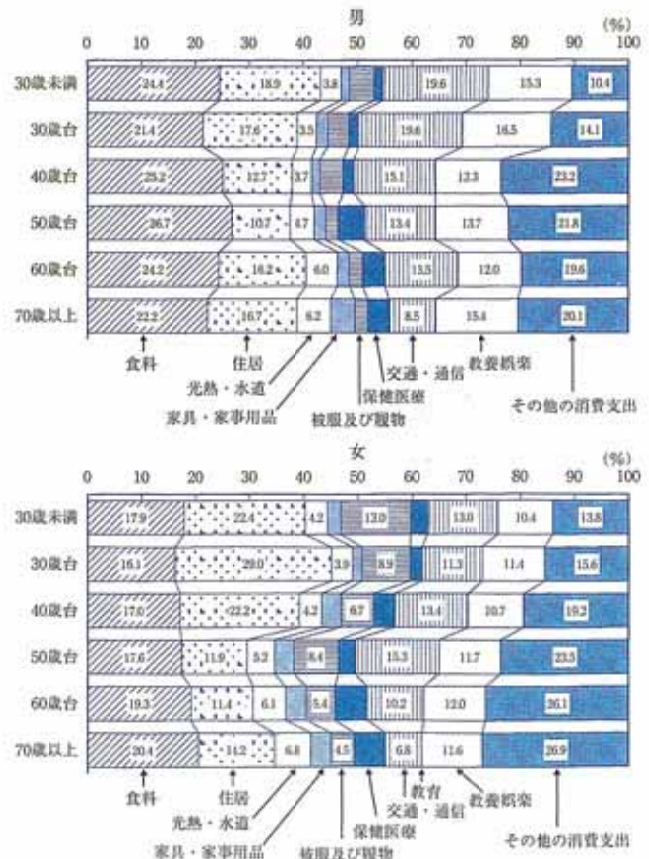

図2 男女、年齢階級別消費支出の費目構成(全世界帯)