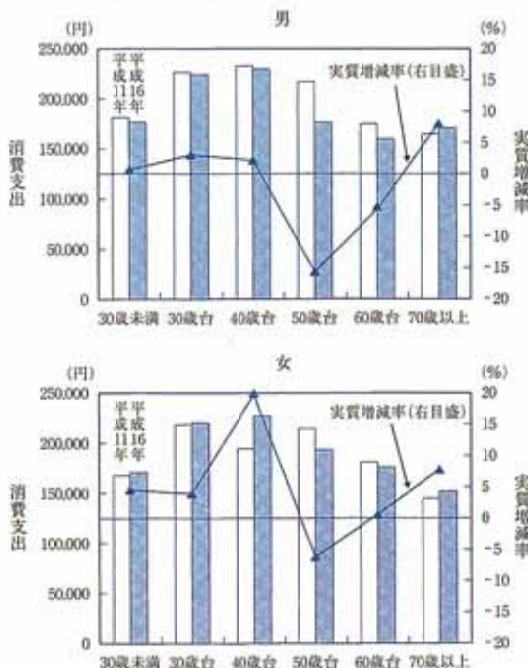

# 全国消費実態調査

(総務省統計局発行「統計調査ニュース」より抜粋転載)

全国消費実態調査は、我が国の家計の収支及び貯蓄・負債、耐久消費財、住宅・宅地などの家計資産を総合的に把握することを目的として、昭和34年の第1回調査以来5年ごとに実施されており、平成16年調査は、その10回目に当たります。本年7月の主要耐久消費財結果の公表に続き、9月に単身世帯の家計収支及び貯蓄・負債に関する結果を公表しましたので、その概要を紹介します。

## 単身世帯の消費支出の概況

単身世帯の平成16年10月、11月の1か月平均消費支出は183,424円で、これを男女別に見ると、男性は191,490円、女性は176,045円となっています。

年齢階級別に見ると、男性は、40歳台までは年齢階級が高くなるに従って消費支出は多くなっていますが、50歳以上の各年齢階級では30歳未満よりも消費支出が少なくなっています。

女性は、40歳台までは年齢階級が高くなるに従って消費支出は多くなっていますが、50歳台からは年齢階級が高くなるに従って少なくなっています。

また、年齢階級別消費支出を平成11年と比較すると、消費者物価の変動を除いた実質では、男性は、50歳台及び60歳台を除き増加、女性は、50歳台を除き増加となっています。(図1)

図1 男女、年齢階級別1か月平均消費支出及び実質増減率(全世界帯)